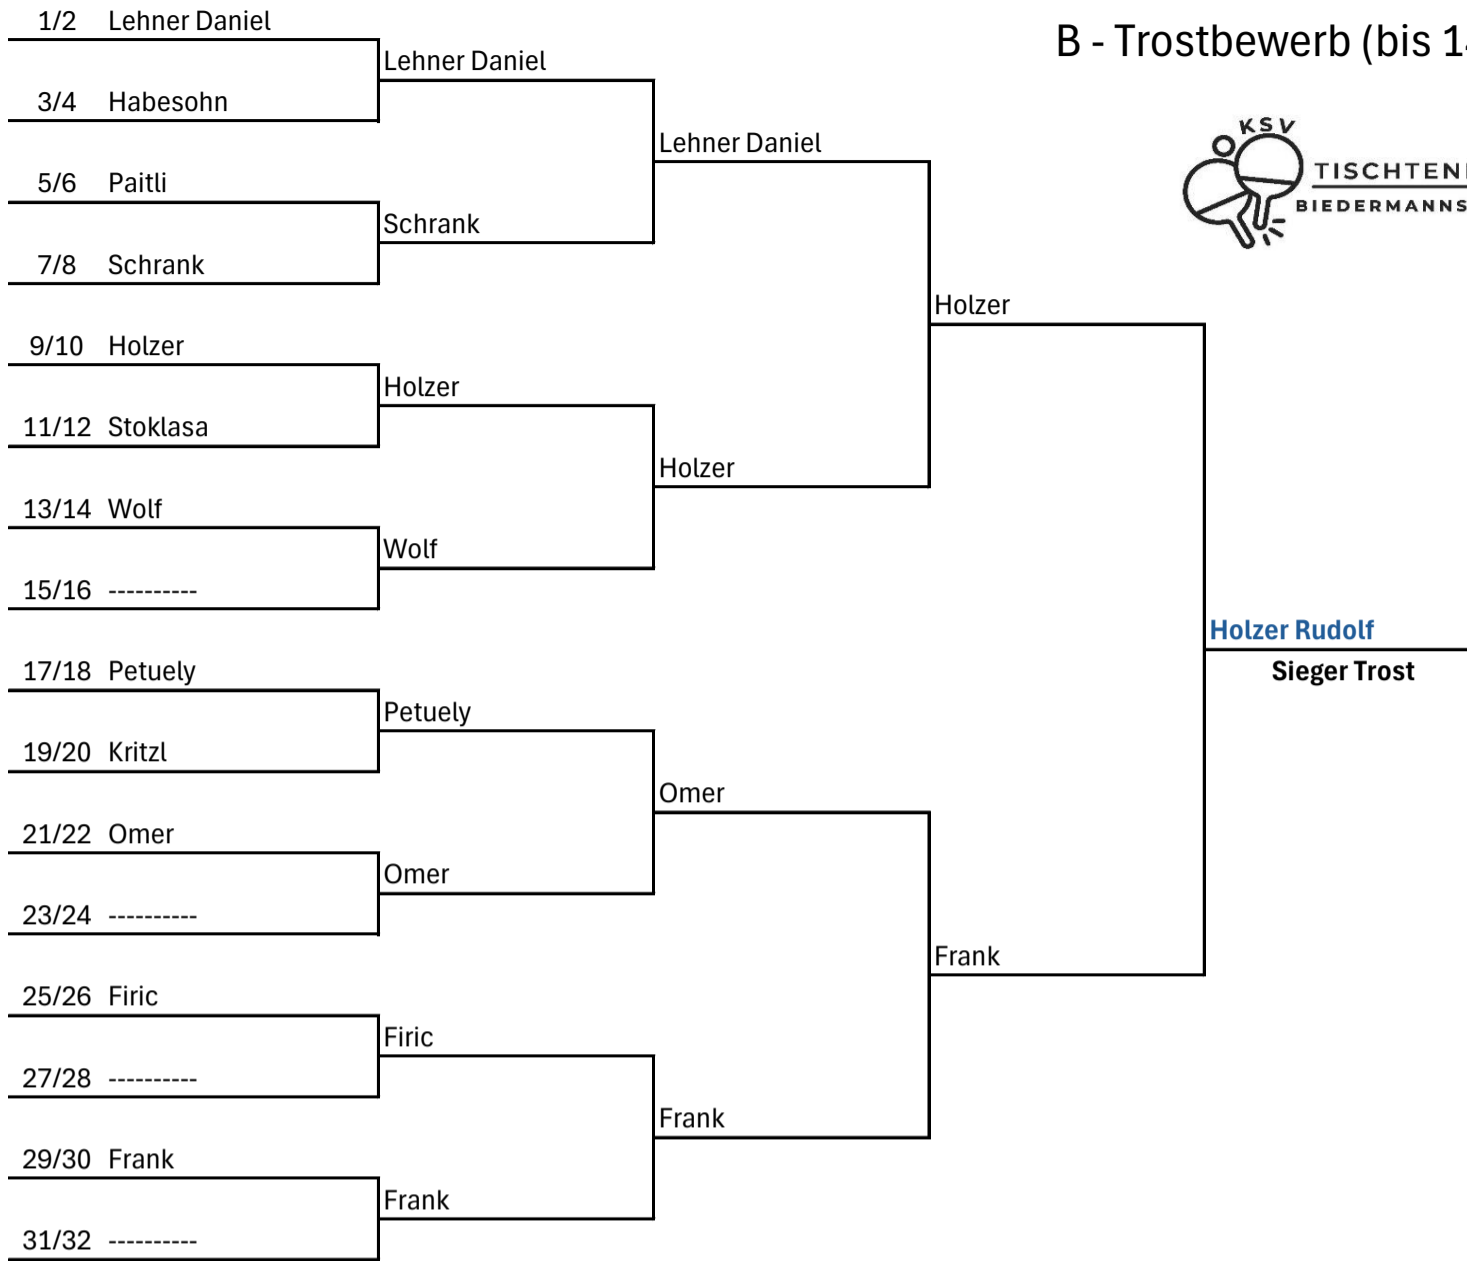

A - Trostbewerb (bis 1750 Punkte)

B - Trostbewerb (bis 1450 Punkte)

C- Trostbewerb (bis 1200 Punkte)

D - Trostbewerb (bis 1000 Punkte)