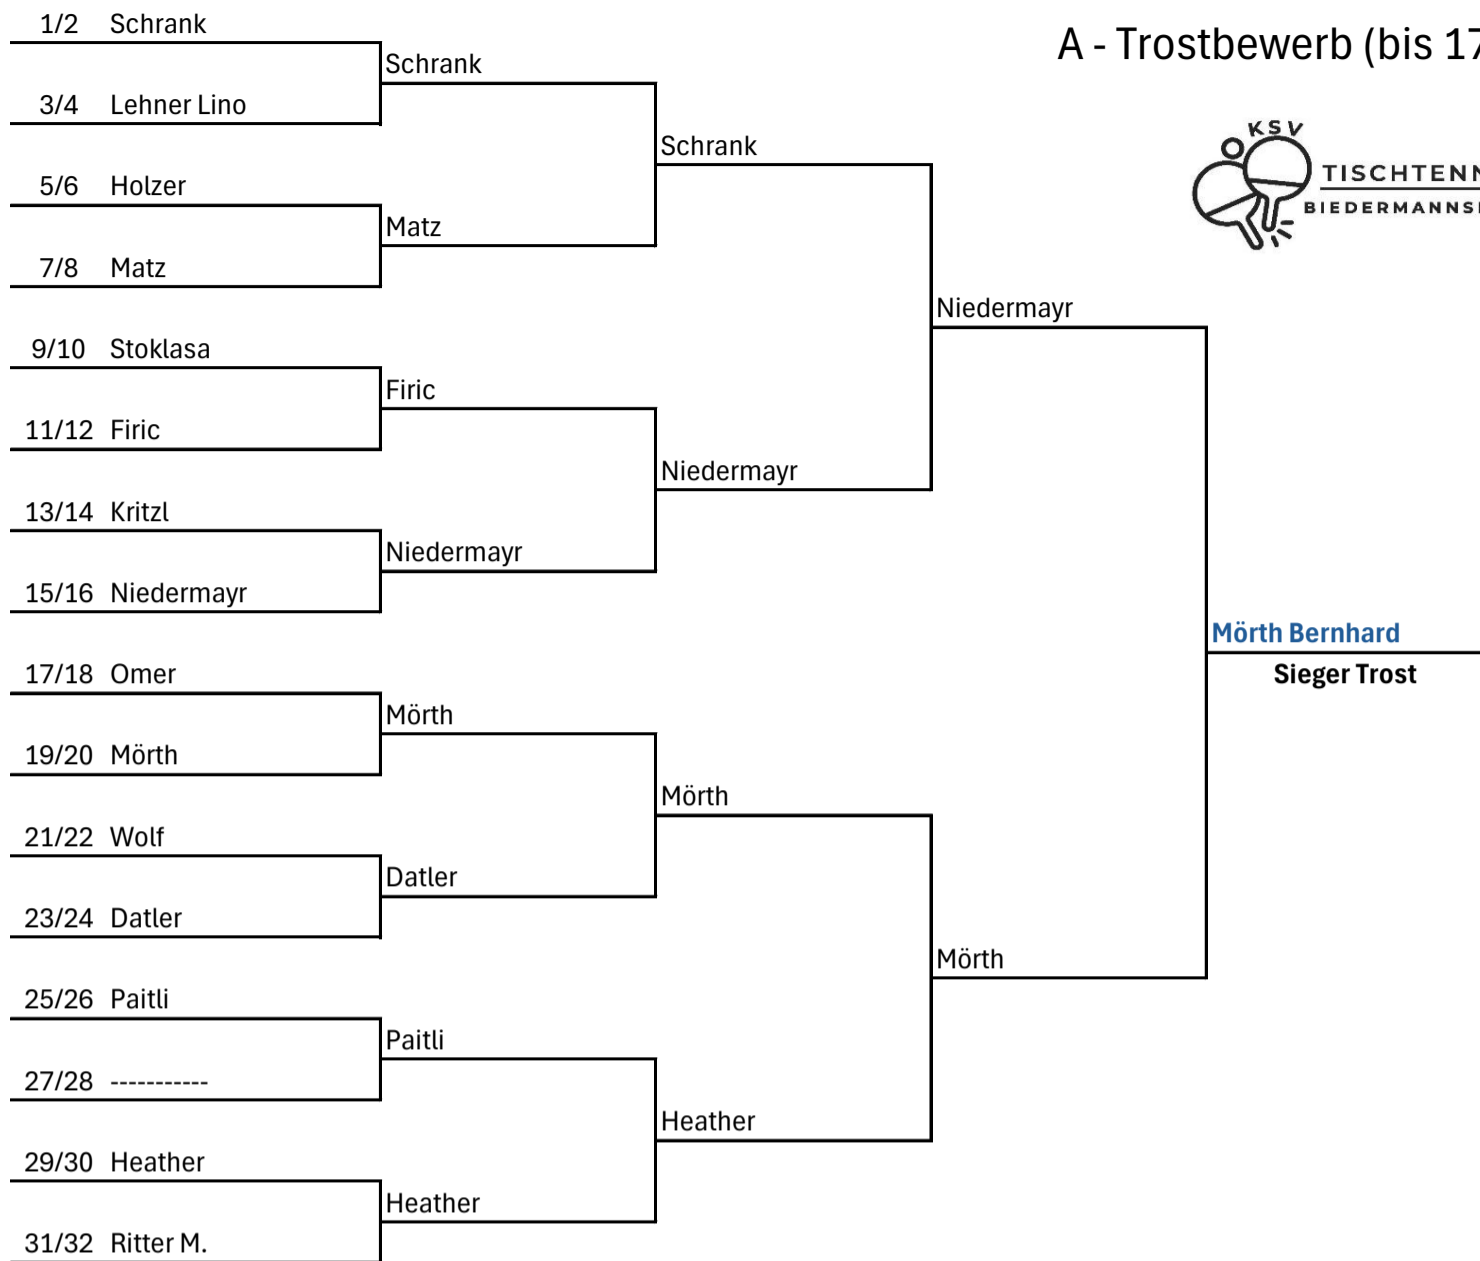

A - Trostbewerb (bis 1750 Punkte)

B - Trostbewerb (bis 1450 Punkte)

C- Trostbewerb (bis 1200 Punkte)

D - Trostbewerb (bis 1000 Punkte)