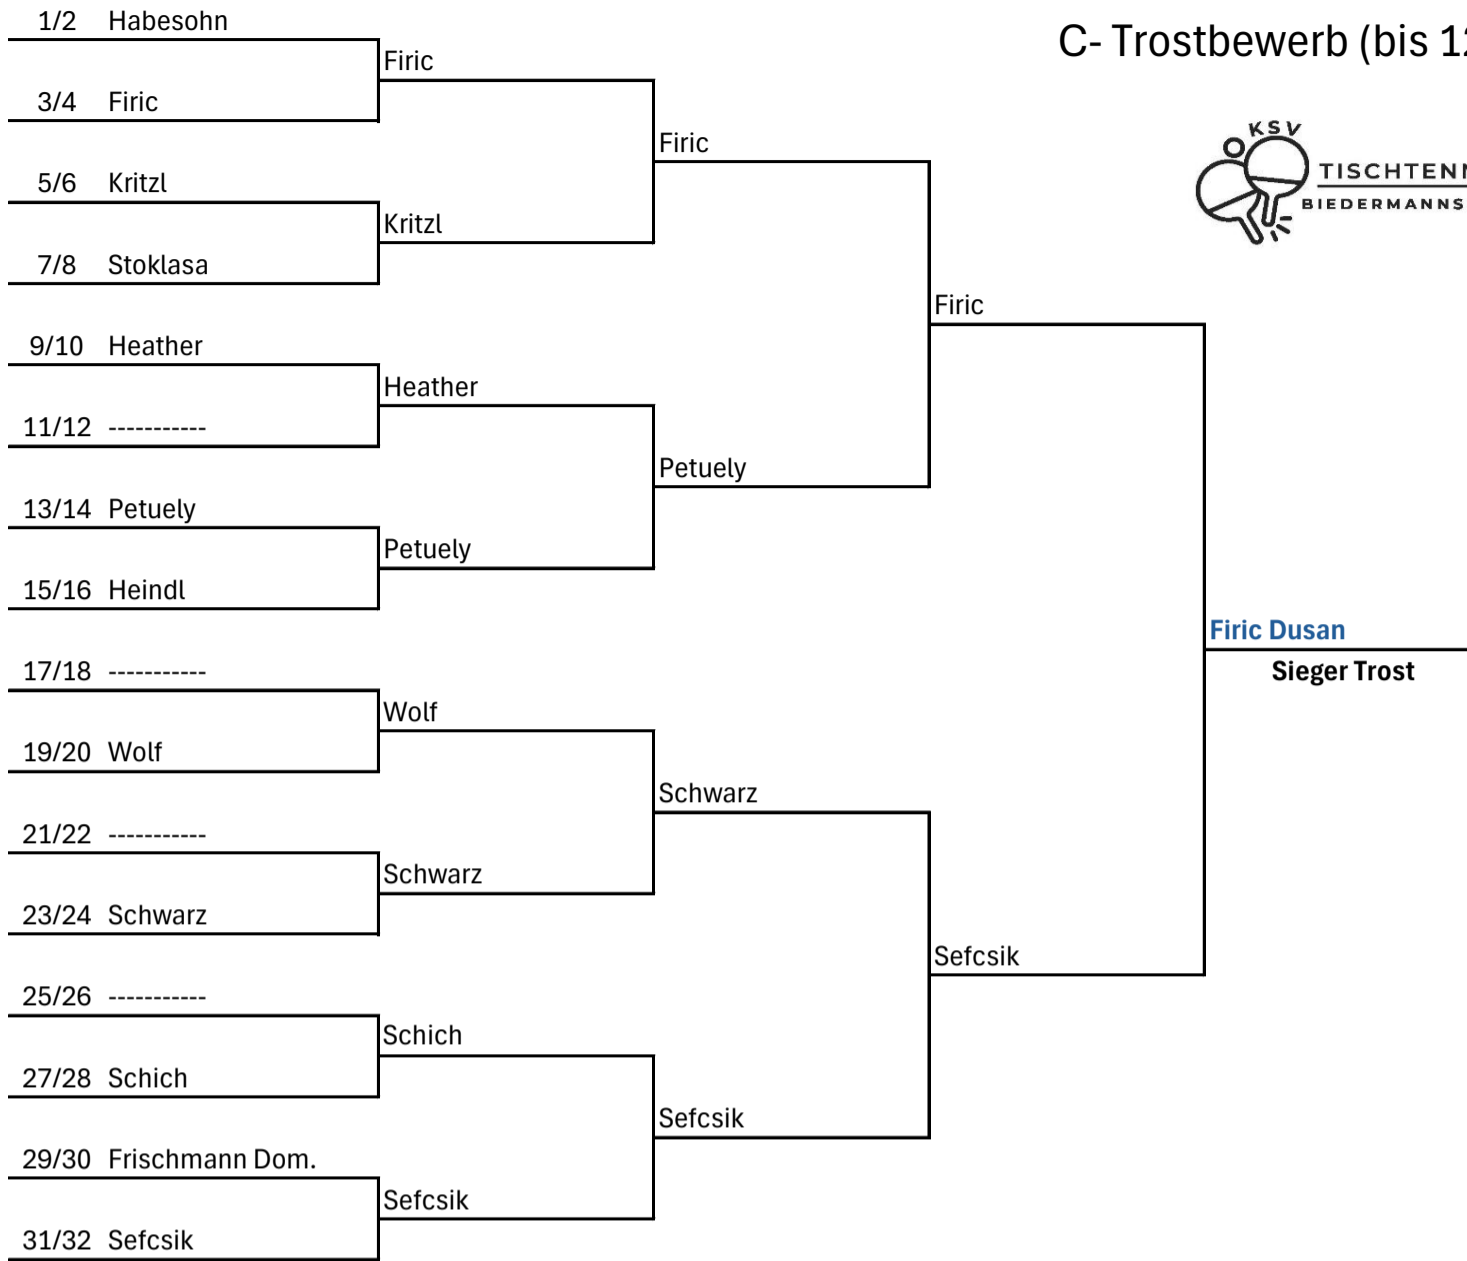

A - Trostbewerb (bis 1750 Punkte)

B - Trostbewerb (bis 1450 Punkte)

C- Trostbewerb (bis 1200 Punkte)

D - Trostbewerb (bis 1000 Punkte)